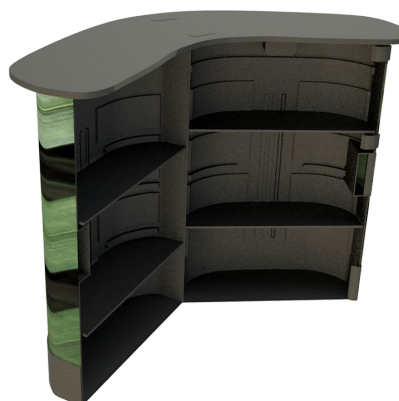

Produkty komplementarne

Exhibition Counter

Opis:

Stolik **Exhibition Counter** to kompaktowy i przenośny system wystawowy, idealny na wydarzenia i targi. Wygodnie składa się do formy walizki z kółkami, co zapewnia łatwy transport i montaż. Po rozłożeniu, można nałożyć wydrukowany baner z materiału Premium PET MasterJet S MEGA, pokryty Laminatem MAT. Ten wszechstronny i atrakcyjny wizualnie display jest idealny do prezentacji Twojej marki w dowolnym miejscu.

Zdjęcia:

Specyfikacje:

- Materiał wydruku: MasterJet S MEGA + MAT Laminat
- Rozmiar skrzyni: 42x63x96 cm
- Waga: 20 kg
- Wymienna grafika
- Wygodne półki
- Wytrzymała konstrukcja
- Skrzynia z kółkami i rączką
- Bardzo łatwy montaż